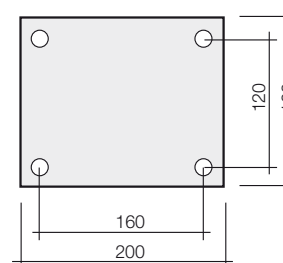

**Cerchi con mozzo**  
**Rims with hub**

**4"**

Altre misure a richiesta  
Other size to request

Scomponibile  
Centrale

Central  
Decomposable

Saldato  
Centrale

Central  
Whelded

Denominazione cerchio Rim name			Boccola Welded		Gabbia rulli Roller bearing		Cuscinetti Bearings	
			Ø foro Ø hole	lunghezza lenght	Ø foro Ø hole	lunghezza lenght	Ø foro Ø hole	lunghezza lenght
M04-42 2.15x4"	•	—	16	80	—	—	—	—
M04-42 2.15x4"	•	—	20	80	—	—	—	—
M04-42 2.15x4"	•	—	25	80	—	—	—	—
M04-42 2.15x4"	•	—	30	80	—	—	—	—
M04-42 2.15x4"	•	—	—	—	20	75	—	—
M04-42 2.15x4"	•	—	—	—	—	—	20	80
M04-08 2.50x4"	—	•	16	80	—	—	—	—
M04-08 2.50x4"	—	•	20	80	—	—	—	—
M04-08 2.50x4"	—	•	25	80	—	—	—	—
M04-08 2.50x4"	—	•	—	—	20	75	—	—

Supporto fisso  
Fixed castor

Supporto girevole  
Swivel castor

Altre misure a richiesta  
Other size to request

Canale Grooved rim	2.15 x 4" Scomponibile Decomposable	2.50 x 4" Saldato Welded
Y	100	100
F	54	62
H <sub>1</sub>	27	31
H <sub>2</sub>	27	31