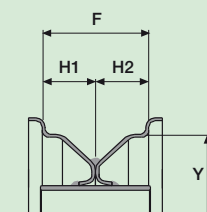

**Cerchi con mozzo**  
**Rims with hub**

**4"**

Altre misure a richiesta  
Other size to request

Scomponibile  
Centrale

Central  
Decomposable

Saldato  
Centrale

Central  
Whelded

Denominazione cerchio Rim name			Boccola Welded		Gabbia rulli Roller bearing		Cuscinetti Bearings	
			Ø foro Ø hole	lunghezza lenght	Ø foro Ø hole	lunghezza lenght	Ø foro Ø hole	lunghezza lenght
M04-42 2.15x4"	•	—	16	80	—	—	—	—
M04-42 2.15x4"	•	—	20	80	—	—	—	—
M04-42 2.15x4"	•	—	25	80	—	—	—	—
M04-42 2.15x4"	•	—	30	80	—	—	—	—
M04-42 2.15x4"	•	—	—	—	20	75	—	—
M04-42 2.15x4"	•	—	—	—	—	—	20	80
M04-08 2.50x4"	—	•	16	80	—	—	—	—
M04-08 2.50x4"	—	•	20	80	—	—	—	—
M04-08 2.50x4"	—	•	25	80	—	—	—	—
M04-08 2.50x4"	—	•	—	—	20	75	—	—

Supporto fisso  
Fixed castor

Supporto girevole  
Swivel castor

Altre misure a richiesta  
Other size to request

Canale Grooved rim	2.15 x 4" Scomponibile Decomposable	2.50 x 4" Saldato Welded
Y	100	100
F	54	62
H <sub>1</sub>	27	31
H <sub>2</sub>	27	31