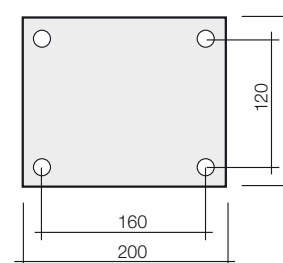

**Cerchi con mozzo**  
**Rims with hub**

**4"**

Altre misure a richiesta  
Other size to request

Scomponibile  
Centrale

Central  
Decomposable

Saldato  
Centrale

Central  
Whelded

Denominazione cerchio Rim name			Boccola Welded		Gabbia rulli Roller bearing		Cuscinetti Bearings	
			Ø foro Ø hole	lunghezza lenght	Ø foro Ø hole	lunghezza lenght	Ø foro Ø hole	lunghezza lenght
M04-42 2.15x4"	•	—	16	80	—	—	—	—
M04-42 2.15x4"	•	—	20	80	—	—	—	—
M04-42 2.15x4"	•	—	25	80	—	—	—	—
M04-42 2.15x4"	•	—	30	80	—	—	—	—
M04-42 2.15x4"	•	—	—	—	20	75	—	—
M04-42 2.15x4"	•	—	—	—	—	—	20	80
M04-08 2.50x4"	—	•	16	80	—	—	—	—
M04-08 2.50x4"	—	•	20	80	—	—	—	—
M04-08 2.50x4"	—	•	25	80	—	—	—	—
M04-08 2.50x4"	—	•	—	—	20	75	—	—

Supporto fisso  
Fixed castor

Supporto girevole  
Swivel castor

Altre misure a richiesta  
Other size to request

Canale Grooved rim	2.15 x 4" Scomponibile Decomposable	2.50 x 4" Saldato Welded
Y	100	100
F	54	62
H <sub>1</sub>	27	31
H <sub>2</sub>	27	31