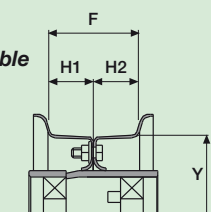

**Cerchi con mozzo**  
**Rims with hub**

**4"**

Altre misure a richiesta  
Other size to request

Scomponibile  
Centrale

Central  
Decomposable

Saldato  
Centrale

Central  
Whelded

Denominazione cerchio Rim name			Boccola Welded		Gabbia rulli Roller bearing		Cuscinetti Bearings	
			Ø foro Ø hole	lunghezza lenght	Ø foro Ø hole	lunghezza lenght	Ø foro Ø hole	lunghezza lenght
M04-42 2.15x4"	•	—	16	80	—	—	—	—
M04-42 2.15x4"	•	—	20	80	—	—	—	—
M04-42 2.15x4"	•	—	25	80	—	—	—	—
M04-42 2.15x4"	•	—	30	80	—	—	—	—
M04-42 2.15x4"	•	—	—	—	20	75	—	—
M04-42 2.15x4"	•	—	—	—	—	—	20	80
M04-08 2.50x4"	—	•	16	80	—	—	—	—
M04-08 2.50x4"	—	•	20	80	—	—	—	—
M04-08 2.50x4"	—	•	25	80	—	—	—	—
M04-08 2.50x4"	—	•	—	—	20	75	—	—

Supporto fisso  
Fixed castor

Supporto girevole  
Swivel castor

Altre misure a richiesta  
Other size to request

Canale Grooved rim	2.15 x 4" Scomponibile Decomposable	2.50 x 4" Saldato Welded
Y	100	100
F	54	62
H <sub>1</sub>	27	31
H <sub>2</sub>	27	31